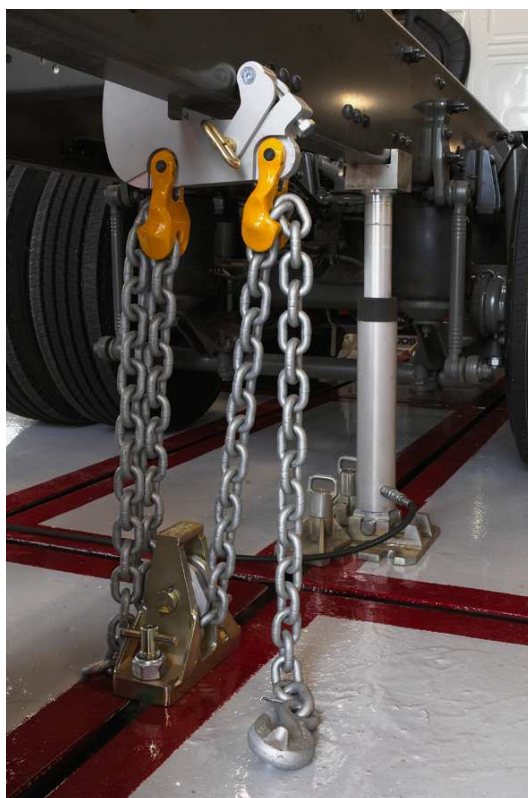

Огромный выбор гидравлических цилиндров разного усилия и размера!

I-CF104	5 тон гидравлический цилиндр, 127 мм ход штока
I-CF110C	10 тон гидравлический цилиндр, 150 мм ход штока
I-CF210	10 тон гидравлический цилиндр, 200 мм ход штока
I-CF310	10 тон гидравлический цилиндр, 300 мм ход штока
I-CF35540	10 тон гидравлический цилиндр для JO850
I-CFD110-600	10 тон гидравлический цилиндр, 600 мм ход штока
I-CF220-50	20 тон гидравлический цилиндр, 50 мм ход штока
I-CF120	20 тон гидравлический цилиндр, 100 мм ход штока
I-CF220	20 тон гидравлический цилиндр, 200 мм ход штока
I-CF320 AL	20 тон гидравлический цилиндр, 300 мм ход штока AL
I-CF320	20 тон гидравлический цилиндр, 300 мм ход штока
I-CG38120 K	40 тон гидравлический цилиндр 150 мм мм ход штока
I-CHF182 AL	18 тон гидравлический цилиндр, 50 мм ход штока AL
I-CL38080	20 тон гидравлический цилиндр, 300 мм ход штока
I-CLF110-10	10 тон гидравлический цилиндр, 10 мм ход штока
I-CLF110-30	10 тон гидравлический цилиндр, 28 мм ход штока
I-CPA110-500	10 тон гидравлический цилиндр, 500 мм ход штока
I-CPF709	10 тон гидравлический цилиндр, 127 мм ход штока
I-CS20-120	2 тон цилиндр для растяжки, 120 мм расширения
I-ESH10	0.9 тон цилиндр для растяжки, 90 мм расширения
I-377,59	Соединитель
JO2472	Соединитель для насадки 10 тон цилиндра